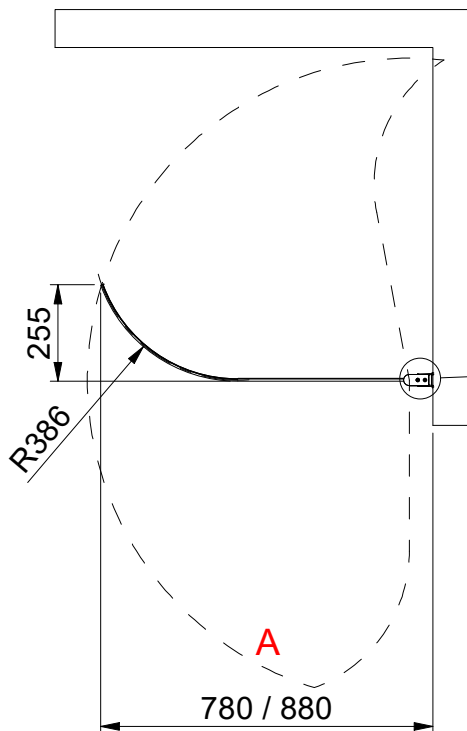

(1 : 20)

INR

Beskrivning
LINC Josephine Right

Ritad av
CJN
Datum
2017-04-10

Ritningsnr
20082.01
Revision
C